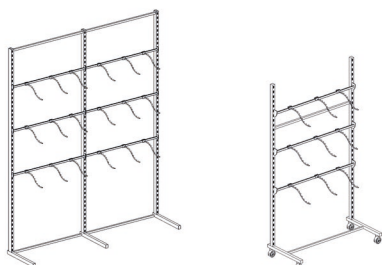

SPECYFIKACJA TECHNICZNA

WIDOK

WIDOK BOK

PROPOZYCJE ZASTOSOWANIA AKCESORIA

ZAWIESZKA NA KAPELUSZE NA OWAL

kod produktu: ZD2-40M270

ZAWIESZKA NA KAPELUSZE NA OWAL, Dł.270MM

WYMIARY [mm]	dł. 270
DOSTĘPNA KOLORYSTYKA	chrom galwaniczny czarny, biały, szary (chrom+klar) na zamówienie inne kolory z palety RAL
ZASTOSOWANY MATERIAŁ	drut Ø4mm

SPECYFIKACJA TECHNICZNA

WIDOK

WIDOK BOK

PROPOZYCJE ZASTOSOWANIA AKCESORIA

ZAWIESZKA NA CZAPKI PIONOWA/POZIOMA NA OWAL

kod produktu: ZD2-03M160

ZAWIESZKA NA CZAPKI PIONOWA/POZIOMA NA OWAL, Ø160MM

WYMIARY [mm]	Ø160
DOSTĘPNA KOLORYSTYKA	chrom galwaniczny czarny, biały, szary (chrom+klar) na zamówienie inne kolory z palety RAL
ZASTOSOWANY MATERIAŁ	drut Ø4mm