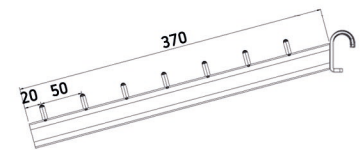

SPECYFIKACJA TECHNICZNA

WIDOK

WIDOK BOK

PROPOZYCJE ZASTOSOWANIA AKCESORIA

ZAWIESZKA W9 SKOŚNA NA OWAL

kod produktu: Z2-19M470

ZAWIESZKA W9 SKOŚNA NA OWAL, DŁ.470MM

WYMIARY [mm]	dł. 470
DOSTĘPNA KOLORYSTYKA	chrom galwaniczny czarny, biały, szary (chrom+klar) na zamówienie inne kolory z palety RAL
ZASTOSOWANY MATERIAŁ	owal 30x15mm

SPECYFIKACJA TECHNICZNA

WIDOK

WIDOK BOK

PROPOZYCJE ZASTOSOWANIA AKCESORIA

ZAWIESZKA Z DRUTU NA OWAL

kod produktu: ZD2-49M

ZAWIESZKA Z DRUTU NA OWAL, DŁ.100/150/200MM

WYMIARY [mm]	dł. 100/150/200
DOSTĘPNA KOLORYSTYKA	chrom galwaniczny czarny, biały, szary (chrom+klar) na zamówienie inne kolory z palety RAL
ZASTOSOWANY MATERIAŁ	drut \varnothing 6mm

SPECYFIKACJA TECHNICZNA

WIDOK

WIDOK BOK

PROPOZYCJE ZASTOSOWANIA AKCESORIA

ZAWIESZKA POZIOMA Z 1.BOLCEM NA OWAL

kod produktu: Z2-18M370

ZAWIESZKA POZIOMA Z 1. BOLCEM NA OWAL, DŁ.370MM

WYMIARY [mm]	dł. 370
DOSTĘPNA KOLORYSTYKA	chrom galwaniczny czarny, biały, szary (chrom+klar) na zamówienie inne kolory z palety RAL
ZASTOSOWANY MATERIAŁ	owal 30x15mm

SPECYFIKACJA TECHNICZNA

WIDOK

WIDOK BOK

PROPOZYCJE ZASTOSOWANIA AKCESORIA

ZAWIESZKA ZĘBATA NA OWAL

kod produktu: Z2-18M370

ZAWIESZKA ZĘBATA NA OWAL, DŁ. 370MM

WYMIARY [mm]	dł. 370
DOSTĘPNA KOLORYSTYKA	chrom galwaniczny czarny, biały, szary (chrom+klar) na zamówienie inne kolory z palety RAL
ZASTOSOWANY MATERIAŁ	owal 30x15mm