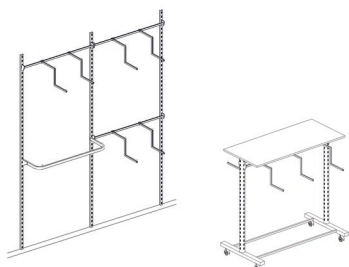

SPECYFIKACJA TECHNICZNA

WIDOK

WIDOK BOK

PROPOZYCJE ZASTOSOWANIA AKCESORIA

ZAWIESZKA ZET NA OWAL

kod produktu: Z2-31M440

ZAWIESZKA ZET NA OWAL, DŁ. 440MM

WYMIARY [mm]	dł. 440
DOSTĘPNA KOLORYSTYKA	chrom galwaniczny czarny, biały, szary (chrom+klar) na zamówienie inne kolory z palety RAL
ZASTOSOWANY MATERIAŁ	owal 30x15mm

SPECYFIKACJA TECHNICZNA

WIDOK

WIDOK BOK

PROPOZYCJE ZASTOSOWANIA AKCESORIA

ZAWIESZKA ZĘBATA NA OWAL

kod produktu: Z2-18M370

ZAWIESZKA ZĘBATA NA OWAL, DŁ. 370MM

WYMIARY [mm]	dł. 370
DOSTĘPNA KOLORYSTYKA	chrom galwaniczny czarny, biały, szary (chrom+klar) na zamówienie inne kolory z palety RAL
ZASTOSOWANY MATERIAŁ	owal 30x15mm

SPECYFIKACJA TECHNICZNA

WIDOK

WIDOK BOK

PROPOZYCJE ZASTOSOWANIA AKCESORIA

ZAWIESZKA Z KULKAMI K7 NA OWAL

kod produktu: Z2-38M280

ZAWIESZKA Z KULKAMI K7 NA OWAL, DŁ.280MM

WYMIARY [mm]	dł. 280
DOSTĘPNA KOLORYSTYKA	chrom galwaniczny czarny, biały, szary (chrom+klar) na zamówienie inne kolory z palety RAL
ZASTOSOWANY MATERIAŁ	pręt \varnothing 6mm