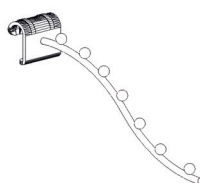

SPECYFIKACJA TECHNICZNA

WIDOK

WIDOK BOK

PROPOZYCJE ZASTOSOWANIA AKCESORIA

ZAWIESZKA ZĘBATA NA OWAL

kod produktu: Z2-18M370

ZAWIESZKA ZĘBATA NA OWAL, DŁ. 370MM

WYMIARY [mm]	dł. 370
DOSTĘPNA KOLORYSTYKA	chrom galwaniczny czarny, biały, szary (chrom+klar) na zamówienie inne kolory z palety RAL
ZASTOSOWANY MATERIAŁ	owal 30x15mm

SPECYFIKACJA TECHNICZNA

WIDOK

WIDOK BOK

PROPOZYCJE ZASTOSOWANIA AKCESORIA

ZAWIESZKA Z KULKAMI K7 NA OWAL

kod produktu: Z2-38M280

ZAWIESZKA Z KULKAMI K7 NA OWAL, DŁ.280MM

WYMIARY [mm]	dł. 280
DOSTĘPNA KOLORYSTYKA	chrom galwaniczny czarny, biały, szary (chrom+klar) na zamówienie inne kolory z palety RAL
ZASTOSOWANY MATERIAŁ	pręt \varnothing 6mm

SPECYFIKACJA TECHNICZNA

WIDOK

WIDOK BOK

PROPOZYCJE ZASTOSOWANIA AKCESORIA

ZAWIESZKA Z KULKAMI K9 NA OWAL

kod produktu: Z2-39M350

ZAWIESZKA Z KULKAMI K9 NA OWAL, DŁ.350MM

WYMIARY [mm]	dł. 350
DOSTĘPNA KOLORYSTYKA	chrom galwaniczny czarny, biały, szary (chrom+klar) na zamówienie inne kolory z palety RAL
ZASTOSOWANY MATERIAŁ	pręt \varnothing 6mm

SPECYFIKACJA TECHNICZNA

WIDOK

WIDOK BOK

PROPOZYCJE ZASTOSOWANIA AKCESORIA

ZAWIESZKA NA KAPELUSZE NA OWAL

kod produktu: ZD2-40M270

ZAWIESZKA NA KAPELUSZE NA OWAL, Dł.270MM

WYMIARY [mm]	dł. 270
DOSTĘPNA KOLORYSTYKA	chrom galwaniczny czarny, biały, szary (chrom+klar) na zamówienie inne kolory z palety RAL
ZASTOSOWANY MATERIAŁ	drut Ø4mm