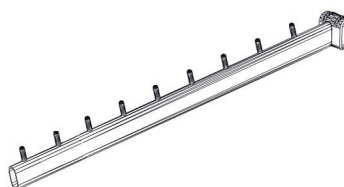

SPECYFIKACJA TECHNICZNA

WIDOK

WIDOK BOK

PROPOZYCJE ZASTOSOWANIA AKCESORIA

ZAWIESZKA W9 SKOŚNA NA OWAL

kod produktu: Z2-19M470

ZAWIESZKA W9 SKOŚNA NA OWAL, DŁ.470MM

WYMIARY [mm]	dł. 470
DOSTĘPNA KOLORYSTYKA	chrom galwaniczny czarny, biały, szary (chrom+klar) na zamówienie inne kolory z palety RAL
ZASTOSOWANY MATERIAŁ	owal 30x15mm

SPECYFIKACJA TECHNICZNA

WIDOK

WIDOK BOK

PROPOZYCJE ZASTOSOWANIA AKCESORIA

ZAWIESZKA Z DRUTU NA OWAL

kod produktu: ZD2-49M

ZAWIESZKA Z DRUTU NA OWAL, DŁ.100/150/200MM

WYMIARY [mm]	dł. 100/150/200
DOSTĘPNA KOLORYSTYKA	chrom galwaniczny czarny, biały, szary (chrom+klar) na zamówienie inne kolory z palety RAL
ZASTOSOWANY MATERIAŁ	drut \varnothing 6mm

SPECYFIKACJA TECHNICZNA

WIDOK

WIDOK BOK

PROPOZYCJE ZASTOSOWANIA AKCESORIA

ZAWIESZKA POZIOMA Z 1.BOLCEM NA OWAL

kod produktu: Z2-18M370

ZAWIESZKA POZIOMA Z 1. BOLCEM NA OWAL, DŁ.370MM

WYMIARY [mm]	dł. 370
DOSTĘPNA KOLORYSTYKA	chrom galwaniczny czarny, biały, szary (chrom+klar) na zamówienie inne kolory z palety RAL
ZASTOSOWANY MATERIAŁ	owal 30x15mm

SPECYFIKACJA TECHNICZNA

WIDOK

WIDOK BOK

PROPOZYCJE ZASTOSOWANIA AKCESORIA

ZAWIESZKA ZĘBATA NA OWAL

kod produktu: Z2-18M370

ZAWIESZKA ZĘBATA NA OWAL, DŁ. 370MM

WYMIARY [mm]	dł. 370
DOSTĘPNA KOLORYSTYKA	chrom galwaniczny czarny, biały, szary (chrom+klar) na zamówienie inne kolory z palety RAL
ZASTOSOWANY MATERIAŁ	owal 30x15mm