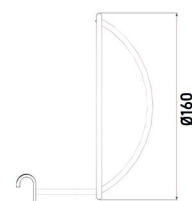

ZAWIESZKA NA KAPELUSZE NA OWAL

kod produktu: ZD2-40M270

ZAWIESZKA NA KAPELUSZE NA OWAL, Dł.270MM

WYMIARY [mm]	dł. 270
DOSTĘPNA KOLORYSTYKA	chrom galwaniczny czarny, biały, szary (chrom+klar) na zamówienie inne kolory z palety RAL
ZASTOSOWANY MATERIAŁ	drut Ø4mm

SPECYFIKACJA TECHNICZNA

WIDOK

WIDOK BOK

PROPOZYCJE ZASTOSOWANIA AKCESORIA

ZAWIESZKA NA CZAPKI PIONOWA/POZIOMA NA OWAL

kod produktu: ZD2-03M160

ZAWIESZKA NA CZAPKI PIONOWA/POZIOMA NA OWAL, Ø160MM

WYMIARY [mm]	Ø160
DOSTĘPNA KOLORYSTYKA	chrom galwaniczny czarny, biały, szary (chrom+klar) na zamówienie inne kolory z palety RAL
ZASTOSOWANY MATERIAŁ	drut Ø4mm

SPECYFIKACJA TECHNICZNA

WIDOK

WIDOK BOK

PROPOZYCJE ZASTOSOWANIA AKCESORIA