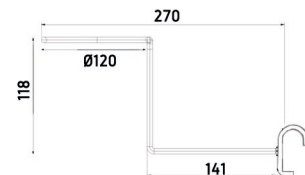

SPECYFIKACJA TECHNICZNA

WIDOK

WIDOK BOK

PROPOZYCJE ZASTOSOWANIA AKCESORIA

ZAWIESZKA ZĘBATA NA OWAL

kod produktu: Z2-18M370

ZAWIESZKA ZĘBATA NA OWAL, DŁ. 370MM

WYMIARY [mm]	dł. 370
DOSTĘPNA KOLORYSTYKA	chrom galwaniczny czarny, biały, szary (chrom+klar) na zamówienie inne kolory z palety RAL
ZASTOSOWANY MATERIAŁ	owal 30x15mm

SPECYFIKACJA TECHNICZNA

WIDOK

WIDOK BOK

PROPOZYCJE ZASTOSOWANIA AKCESORIA

ZAWIESZKA NA KAPELUSZE NA OWAL

kod produktu: ZD2-40M270

ZAWIESZKA NA KAPELUSZE NA OWAL, Dł.270MM

WYMIARY [mm]	dł. 270
DOSTĘPNA KOLORYSTYKA	chrom galwaniczny czarny, biały, szary (chrom+klar) na zamówienie inne kolory z palety RAL
ZASTOSOWANY MATERIAŁ	drut Ø4mm

SPECYFIKACJA TECHNICZNA

WIDOK

WIDOK BOK

PROPOZYCJE ZASTOSOWANIA AKCESORIA

ZAWIESZKA NA CZAPKI PIONOWA/POZIOMA NA OWAL

kod produktu: ZD2-03M160

ZAWIESZKA NA CZAPKI PIONOWA/POZIOMA NA OWAL, Ø160MM

WYMIARY [mm]	Ø160
DOSTĘPNA KOLORYSTYKA	chrom galwaniczny czarny, biały, szary (chrom+klar) na zamówienie inne kolory z palety RAL
ZASTOSOWANY MATERIAŁ	drut Ø4mm