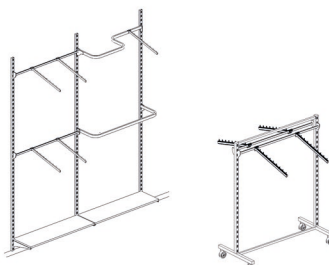

SYSTEMY
SKLEPOWE
PERFOLINE I PERFOTUBE
zawieszki na owal

ZAWIESZKA W7 SKOŚNA NA OWAL

kod produktu: Z2-19M370

ZAWIESZKA W7 SKOŚNA NA OWAL, DŁ.370MM

WYMIARY [mm]	dł. 370
DOSTĘPNA KOLORYSTYKA	chrom galwaniczny czarny, biały, szary (chrom+klar) na zamówienie inne kolory z palety RAL
ZASTOSOWANY MATERIAŁ	owal 30x15mm

SPECYFIKACJA TECHNICZNA

WIDOK

WIDOK BOK

PROPOZYCJE ZASTOSOWANIA AKCESORIA

ZAWIESZKA W9 SKOŚNA NA OWAL

kod produktu: Z2-19M470

ZAWIESZKA W9 SKOŚNA NA OWAL, DŁ.470MM

WYMIARY [mm]	dł. 470
DOSTĘPNA KOLORYSTYKA	chrom galwaniczny czarny, biały, szary (chrom+klar) na zamówienie inne kolory z palety RAL
ZASTOSOWANY MATERIAŁ	owal 30x15mm

SPECYFIKACJA TECHNICZNA

WIDOK

WIDOK BOK

PROPOZYCJE ZASTOSOWANIA AKCESORIA

ZAWIESZKA Z DRUTU NA OWAL

kod produktu: ZD2-49M

ZAWIESZKA Z DRUTU NA OWAL, DŁ.100/150/200MM

WYMIARY [mm]	dł. 100/150/200
DOSTĘPNA KOLORYSTYKA	chrom galwaniczny czarny, biały, szary (chrom+klar) na zamówienie inne kolory z palety RAL
ZASTOSOWANY MATERIAŁ	drut \varnothing 6mm

SPECYFIKACJA TECHNICZNA

WIDOK

WIDOK BOK

PROPOZYCJE ZASTOSOWANIA AKCESORIA

ZAWIESZKA POZIOMA Z 1.BOLCEM NA OWAL

kod produktu: Z2-18M370

ZAWIESZKA POZIOMA Z 1. BOLCEM NA OWAL, DŁ.370MM

WYMIARY [mm]	dł. 370
DOSTĘPNA KOLORYSTYKA	chrom galwaniczny czarny, biały, szary (chrom+klar) na zamówienie inne kolory z palety RAL
ZASTOSOWANY MATERIAŁ	owal 30x15mm