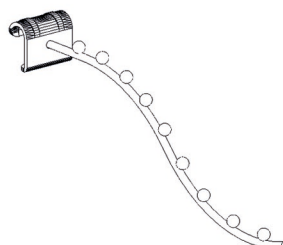

SPECYFIKACJA TECHNICZNA

WIDOK

WIDOK BOK

PROPOZYCJE ZASTOSOWANIA AKCESORIA

ZAWIESZKA Z KULKAMI K7 NA OWAL

kod produktu: Z2-38M280

ZAWIESZKA Z KULKAMI K7 NA OWAL, DŁ.280MM

WYMIARY [mm]	dł. 280
DOSTĘPNA KOLORYSTYKA	chrom galwaniczny czarny, biały, szary (chrom+klar) na zamówienie inne kolory z palety RAL
ZASTOSOWANY MATERIAŁ	pręt \varnothing 6mm

SPECYFIKACJA TECHNICZNA

WIDOK

WIDOK BOK

PROPOZYCJE ZASTOSOWANIA AKCESORIA

ZAWIESZKA Z KULKAMI K9 NA OWAL

kod produktu: Z2-39M350

ZAWIESZKA Z KULKAMI K9 NA OWAL, DŁ.350MM

WYMIARY [mm]	dł. 350
DOSTĘPNA KOLORYSTYKA	chrom galwaniczny czarny, biały, szary (chrom+klar) na zamówienie inne kolory z palety RAL
ZASTOSOWANY MATERIAŁ	pręt \varnothing 6mm

SPECYFIKACJA TECHNICZNA

WIDOK

WIDOK BOK

PROPOZYCJE ZASTOSOWANIA AKCESORIA

ZAWIESZKA NA KAPELUSZE NA OWAL

kod produktu: ZD2-40M270

ZAWIESZKA NA KAPELUSZE NA OWAL, Dł.270MM

WYMIARY [mm]	dł. 270
DOSTĘPNA KOLORYSTYKA	chrom galwaniczny czarny, biały, szary (chrom+klar) na zamówienie inne kolory z palety RAL
ZASTOSOWANY MATERIAŁ	drut Ø4mm

SPECYFIKACJA TECHNICZNA

WIDOK

WIDOK BOK

PROPOZYCJE ZASTOSOWANIA AKCESORIA

ZAWIESZKA NA CZAPKI PIONOWA/POZIOMA NA OWAL

kod produktu: ZD2-03M160

ZAWIESZKA NA CZAPKI PIONOWA/POZIOMA NA OWAL, Ø160MM

WYMIARY [mm]	Ø160
DOSTĘPNA KOLORYSTYKA	chrom galwaniczny czarny, biały, szary (chrom+klar) na zamówienie inne kolory z palety RAL
ZASTOSOWANY MATERIAŁ	drut Ø4mm