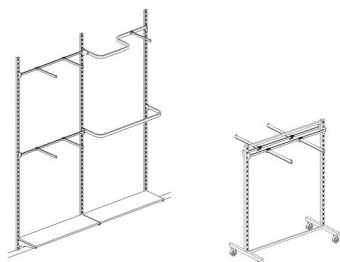

SPECYFIKACJA TECHNICZNA

WIDOK

WIDOK BOK

PROPOZYCJE ZASTOSOWANIA AKCESORIA

ZAWIESZKA Z DRUTU NA OWAL

kod produktu: ZD2-49M

ZAWIESZKA Z DRUTU NA OWAL, DŁ.100/150/200MM

WYMIARY [mm]	dł. 100/150/200
DOSTĘPNA KOLORYSTYKA	chrom galwaniczny czarny, biały, szary (chrom+klar) na zamówienie inne kolory z palety RAL
ZASTOSOWANY MATERIAŁ	drut \varnothing 6mm

SPECYFIKACJA TECHNICZNA

WIDOK

WIDOK BOK

PROPOZYCJE ZASTOSOWANIA AKCESORIA

ZAWIESZKA POZIOMA Z 1.BOLCEM NA OWAL

kod produktu: Z2-18M370

ZAWIESZKA POZIOMA Z 1. BOLCEM NA OWAL, DŁ.370MM

WYMIARY [mm]	dł. 370
DOSTĘPNA KOLORYSTYKA	chrom galwaniczny czarny, biały, szary (chrom+klar) na zamówienie inne kolory z palety RAL
ZASTOSOWANY MATERIAŁ	owal 30x15mm

SPECYFIKACJA TECHNICZNA

WIDOK

WIDOK BOK

PROPOZYCJE ZASTOSOWANIA AKCESORIA

ZAWIESZKA ZET NA OWAL

kod produktu: Z2-31M440

ZAWIESZKA ZET NA OWAL, DŁ. 440MM

WYMIARY [mm]	dł. 440
DOSTĘPNA KOLORYSTYKA	chrom galwaniczny czarny, biały, szary (chrom+klar) na zamówienie inne kolory z palety RAL
ZASTOSOWANY MATERIAŁ	owal 30x15mm

SPECYFIKACJA TECHNICZNA

WIDOK

WIDOK BOK

PROPOZYCJE ZASTOSOWANIA AKCESORIA

ZAWIESZKA ZĘBATA NA OWAL

kod produktu: Z2-18M370

ZAWIESZKA ZĘBATA NA OWAL, DŁ. 370MM

WYMIARY [mm]	dł. 370
DOSTĘPNA KOLORYSTYKA	chrom galwaniczny czarny, biały, szary (chrom+klar) na zamówienie inne kolory z palety RAL
ZASTOSOWANY MATERIAŁ	owal 30x15mm