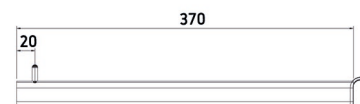

SPECYFIKACJA TECHNICZNA

WIDOK

WIDOK BOK

PROPOZYCJE ZASTOSOWANIA AKCESORIA

ZAWIESZKA POZIOMA Z 1.BOLCEM NA OWAL

kod produktu: Z2-18M370

ZAWIESZKA POZIOMA Z 1. BOLCEM NA OWAL, DŁ.370MM

WYMIARY [mm]	dł. 370
DOSTĘPNA KOLORYSTYKA	chrom galwaniczny czarny, biały, szary (chrom+klar) na zamówienie inne kolory z palety RAL
ZASTOSOWANY MATERIAŁ	owal 30x15mm

SPECYFIKACJA TECHNICZNA

WIDOK

WIDOK BOK

PROPOZYCJE ZASTOSOWANIA AKCESORIA

ZAWIESZKA ZET NA OWAL

kod produktu: Z2-31M440

ZAWIESZKA ZET NA OWAL, DŁ. 440MM

WYMIARY [mm]	dł. 440
DOSTĘPNA KOLORYSTYKA	chrom galwaniczny czarny, biały, szary (chrom+klar) na zamówienie inne kolory z palety RAL
ZASTOSOWANY MATERIAŁ	owal 30x15mm

SPECYFIKACJA TECHNICZNA

WIDOK

WIDOK BOK

PROPOZYCJE ZASTOSOWANIA AKCESORIA

ZAWIESZKA ZĘBATA NA OWAL

kod produktu: Z2-18M370

ZAWIESZKA ZĘBATA NA OWAL, DŁ. 370MM

WYMIARY [mm]	dł. 370
DOSTĘPNA KOLORYSTYKA	chrom galwaniczny czarny, biały, szary (chrom+klar) na zamówienie inne kolory z palety RAL
ZASTOSOWANY MATERIAŁ	owal 30x15mm