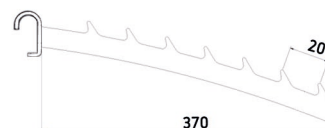

SPECYFIKACJA TECHNICZNA

WIDOK

WIDOK BOK

PROPOZYCJE ZASTOSOWANIA AKCESORIA

ZAWIESZKA ZET NA OWAL

kod produktu: Z2-31M440

ZAWIESZKA ZET NA OWAL, DŁ. 440MM

WYMIARY [mm]	dł. 440
DOSTĘPNA KOLORYSTYKA	chrom galwaniczny czarny, biały, szary (chrom+klar) na zamówienie inne kolory z palety RAL
ZASTOSOWANY MATERIAŁ	owal 30x15mm

SPECYFIKACJA TECHNICZNA

WIDOK

WIDOK BOK

PROPOZYCJE ZASTOSOWANIA AKCESORIA

ZAWIESZKA ZĘBATA NA OWAL

kod produktu: Z2-18M370

ZAWIESZKA ZĘBATA NA OWAL, DŁ. 370MM

WYMIARY [mm]	dł. 370
DOSTĘPNA KOLORYSTYKA	chrom galwaniczny czarny, biały, szary (chrom+klar) na zamówienie inne kolory z palety RAL
ZASTOSOWANY MATERIAŁ	owal 30x15mm

SPECYFIKACJA TECHNICZNA

WIDOK

WIDOK BOK

PROPOZYCJE ZASTOSOWANIA AKCESORIA

ZAWIESZKA Z KULKAMI K7 NA OWAL

kod produktu: Z2-38M280

ZAWIESZKA Z KULKAMI K7 NA OWAL, DŁ.280MM

WYMIARY [mm]	dł. 280
DOSTĘPNA KOLORYSTYKA	chrom galwaniczny czarny, biały, szary (chrom+klar) na zamówienie inne kolory z palety RAL
ZASTOSOWANY MATERIAŁ	pręt \varnothing 6mm