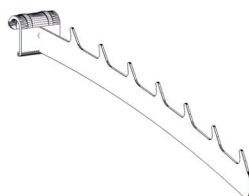

SPECYFIKACJA TECHNICZNA

WIDOK

WIDOK BOK

PROPOZYCJE ZASTOSOWANIA AKCESORIA

ZAWIESZKA ZET NA OWAL

kod produktu: Z2-31M440

ZAWIESZKA ZET NA OWAL, DŁ. 440MM

WYMIARY [mm]	dł. 440
DOSTĘPNA KOLORYSTYKA	chrom galwaniczny czarny, biały, szary (chrom+klar) na zamówienie inne kolory z palety RAL
ZASTOSOWANY MATERIAŁ	owal 30x15mm

SPECYFIKACJA TECHNICZNA

WIDOK

WIDOK BOK

PROPOZYCJE ZASTOSOWANIA AKCESORIA

ZAWIESZKA ZĘBATA NA OWAL

kod produktu: Z2-18M370

ZAWIESZKA ZĘBATA NA OWAL, DŁ. 370MM

WYMIARY [mm]	dł. 370
DOSTĘPNA KOLORYSTYKA	chrom galwaniczny czarny, biały, szary (chrom+klar) na zamówienie inne kolory z palety RAL
ZASTOSOWANY MATERIAŁ	owal 30x15mm

SPECYFIKACJA TECHNICZNA

WIDOK

WIDOK BOK

PROPOZYCJE ZASTOSOWANIA AKCESORIA

ZAWIESZKA Z KULKAMI K7 NA OWAL

kod produktu: Z2-38M280

ZAWIESZKA Z KULKAMI K7 NA OWAL, DŁ.280MM

WYMIARY [mm]	dł. 280
DOSTĘPNA KOLORYSTYKA	chrom galwaniczny czarny, biały, szary (chrom+klar) na zamówienie inne kolory z palety RAL
ZASTOSOWANY MATERIAŁ	pręt \varnothing 6mm

SPECYFIKACJA TECHNICZNA

WIDOK

WIDOK BOK

PROPOZYCJE ZASTOSOWANIA AKCESORIA

ZAWIESZKA Z KULKAMI K9 NA OWAL

kod produktu: Z2-39M350

ZAWIESZKA Z KULKAMI K9 NA OWAL, DŁ.350MM

WYMIARY [mm]	dł. 350
DOSTĘPNA KOLORYSTYKA	chrom galwaniczny czarny, biały, szary (chrom+klar) na zamówienie inne kolory z palety RAL
ZASTOSOWANY MATERIAŁ	pręt \varnothing 6mm