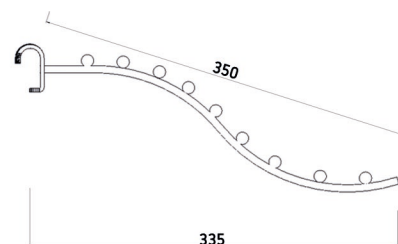

SPECYFIKACJA TECHNICZNA

WIDOK

WIDOK BOK

PROPOZYCJE ZASTOSOWANIA AKCESORIA

ZAWIESZKA ZĘBATA NA OWAL

kod produktu: Z2-18M370

ZAWIESZKA ZĘBATA NA OWAL, DŁ. 370MM

WYMIARY [mm]	dł. 370
DOSTĘPNA KOLORYSTYKA	chrom galwaniczny czarny, biały, szary (chrom+klar) na zamówienie inne kolory z palety RAL
ZASTOSOWANY MATERIAŁ	owal 30x15mm

SPECYFIKACJA TECHNICZNA

WIDOK

WIDOK BOK

PROPOZYCJE ZASTOSOWANIA AKCESORIA

ZAWIESZKA Z KULKAMI K7 NA OWAL

kod produktu: Z2-38M280

ZAWIESZKA Z KULKAMI K7 NA OWAL, DŁ.280MM

WYMIARY [mm]	dł. 280
DOSTĘPNA KOLORYSTYKA	chrom galwaniczny czarny, biały, szary (chrom+klar) na zamówienie inne kolory z palety RAL
ZASTOSOWANY MATERIAŁ	pręt \varnothing 6mm

SPECYFIKACJA TECHNICZNA

WIDOK

WIDOK BOK

PROPOZYCJE ZASTOSOWANIA AKCESORIA

ZAWIESZKA Z KULKAMI K9 NA OWAL

kod produktu: Z2-39M350

ZAWIESZKA Z KULKAMI K9 NA OWAL, DŁ.350MM

WYMIARY [mm]	dł. 350
DOSTĘPNA KOLORYSTYKA	chrom galwaniczny czarny, biały, szary (chrom+klar) na zamówienie inne kolory z palety RAL
ZASTOSOWANY MATERIAŁ	pręt \varnothing 6mm

SPECYFIKACJA TECHNICZNA

WIDOK

WIDOK BOK

PROPOZYCJE ZASTOSOWANIA AKCESORIA

ZAWIESZKA NA KAPELUSZE NA OWAL

kod produktu: ZD2-40M270

ZAWIESZKA NA KAPELUSZE NA OWAL, Dł.270MM

WYMIARY [mm]	dł. 270
DOSTĘPNA KOLORYSTYKA	chrom galwaniczny czarny, biały, szary (chrom+klar) na zamówienie inne kolory z palety RAL
ZASTOSOWANY MATERIAŁ	drut Ø4mm