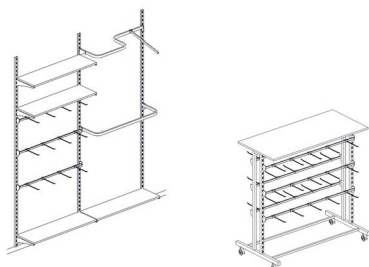

SPECYFIKACJA TECHNICZNA

WIDOK

WIDOK BOK

PROPOZYCJE ZASTOSOWANIA AKCESORIA

ZAWIESZKA Z DRUTU NA OWAL

kod produktu: ZD2-49M

ZAWIESZKA Z DRUTU NA OWAL, DŁ.100/150/200MM

WYMIARY [mm]	dł. 100/150/200
DOSTĘPNA KOLORYSTYKA	chrom galwaniczny czarny, biały, szary (chrom+klar) na zamówienie inne kolory z palety RAL
ZASTOSOWANY MATERIAŁ	drut \varnothing 6mm

SPECYFIKACJA TECHNICZNA

WIDOK

WIDOK BOK

PROPOZYCJE ZASTOSOWANIA AKCESORIA

ZAWIESZKA POZIOMA Z 1.BOLCEM NA OWAL

kod produktu: Z2-18M370

ZAWIESZKA POZIOMA Z 1. BOLCEM NA OWAL, DŁ.370MM

WYMIARY [mm]	dł. 370
DOSTĘPNA KOLORYSTYKA	chrom galwaniczny czarny, biały, szary (chrom+klar) na zamówienie inne kolory z palety RAL
ZASTOSOWANY MATERIAŁ	owal 30x15mm

SPECYFIKACJA TECHNICZNA

WIDOK

WIDOK BOK

PROPOZYCJE ZASTOSOWANIA AKCESORIA

ZAWIESZKA ZET NA OWAL

kod produktu: Z2-31M440

ZAWIESZKA ZET NA OWAL, DŁ. 440MM

WYMIARY [mm]	dł. 440
DOSTĘPNA KOLORYSTYKA	chrom galwaniczny czarny, biały, szary (chrom+klar) na zamówienie inne kolory z palety RAL
ZASTOSOWANY MATERIAŁ	owal 30x15mm