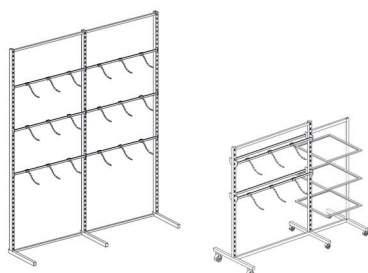

SPECYFIKACJA TECHNICZNA

WIDOK

WIDOK BOK

PROPOZYCJE ZASTOSOWANIA AKCESORIA

ZAWIESZKA Z KULKAMI K9 NA OWAL

kod produktu: Z2-39M350

ZAWIESZKA Z KULKAMI K9 NA OWAL, DŁ.350MM

WYMIARY [mm]	dł. 350
DOSTĘPNA KOLORYSTYKA	chrom galwaniczny czarny, biały, szary (chrom+klar) na zamówienie inne kolory z palety RAL
ZASTOSOWANY MATERIAŁ	pręt \varnothing 6mm

SPECYFIKACJA TECHNICZNA

WIDOK

WIDOK BOK

PROPOZYCJE ZASTOSOWANIA AKCESORIA

ZAWIESZKA NA KAPELUSZE NA OWAL

kod produktu: ZD2-40M270

ZAWIESZKA NA KAPELUSZE NA OWAL, Dł.270MM

WYMIARY [mm]	dł. 270
DOSTĘPNA KOLORYSTYKA	chrom galwaniczny czarny, biały, szary (chrom+klar) na zamówienie inne kolory z palety RAL
ZASTOSOWANY MATERIAŁ	drut Ø4mm

SPECYFIKACJA TECHNICZNA

WIDOK

WIDOK BOK

PROPOZYCJE ZASTOSOWANIA AKCESORIA

ZAWIESZKA NA CZAPKI PIONOWA/POZIOMA NA OWAL

kod produktu: ZD2-03M160

ZAWIESZKA NA CZAPKI PIONOWA/POZIOMA NA OWAL, Ø160MM

WYMIARY [mm]	Ø160
DOSTĘPNA KOLORYSTYKA	chrom galwaniczny czarny, biały, szary (chrom+klar) na zamówienie inne kolory z palety RAL
ZASTOSOWANY MATERIAŁ	drut Ø4mm