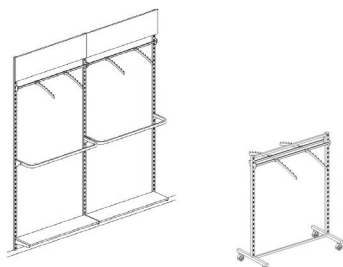

SPECYFIKACJA TECHNICZNA

WIDOK

WIDOK BOK

PROPOZYCJE ZASTOSOWANIA AKCESORIA

ZAWIESZKA ZĘBATA NA OWAL

kod produktu: Z2-18M370

ZAWIESZKA ZĘBATA NA OWAL, DŁ. 370MM

WYMIARY [mm]	dł. 370
DOSTĘPNA KOLORYSTYKA	chrom galwaniczny czarny, biały, szary (chrom+klar) na zamówienie inne kolory z palety RAL
ZASTOSOWANY MATERIAŁ	owal 30x15mm

SPECYFIKACJA TECHNICZNA

WIDOK

WIDOK BOK

PROPOZYCJE ZASTOSOWANIA AKCESORIA

ZAWIESZKA Z KULKAMI K7 NA OWAL

kod produktu: Z2-38M280

ZAWIESZKA Z KULKAMI K7 NA OWAL, DŁ.280MM

WYMIARY [mm]	dł. 280
DOSTĘPNA KOLORYSTYKA	chrom galwaniczny czarny, biały, szary (chrom+klar) na zamówienie inne kolory z palety RAL
ZASTOSOWANY MATERIAŁ	pręt \varnothing 6mm

SPECYFIKACJA TECHNICZNA

WIDOK

WIDOK BOK

PROPOZYCJE ZASTOSOWANIA AKCESORIA

ZAWIESZKA Z KULKAMI K9 NA OWAL

kod produktu: Z2-39M350

ZAWIESZKA Z KULKAMI K9 NA OWAL, DŁ.350MM

WYMIARY [mm]	dł. 350
DOSTĘPNA KOLORYSTYKA	chrom galwaniczny czarny, biały, szary (chrom+klar) na zamówienie inne kolory z palety RAL
ZASTOSOWANY MATERIAŁ	pręt \varnothing 6mm