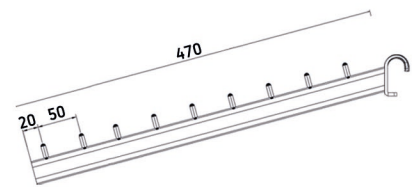

SPECYFIKACJA TECHNICZNA

WIDOK

WIDOK BOK

PROPOZYCJE ZASTOSOWANIA AKCESORIA

ZAWIESZKA W9 SKOŚNA NA OWAL

kod produktu: Z2-19M470

ZAWIESZKA W9 SKOŚNA NA OWAL, DŁ.470MM

WYMIARY [mm]	dł. 470
DOSTĘPNA KOLORYSTYKA	chrom galwaniczny czarny, biały, szary (chrom+klar) na zamówienie inne kolory z palety RAL
ZASTOSOWANY MATERIAŁ	owal 30x15mm

SPECYFIKACJA TECHNICZNA

WIDOK

WIDOK BOK

PROPOZYCJE ZASTOSOWANIA AKCESORIA

ZAWIESZKA Z DRUTU NA OWAL

kod produktu: ZD2-49M

ZAWIESZKA Z DRUTU NA OWAL, DŁ.100/150/200MM

WYMIARY [mm]	dł. 100/150/200
DOSTĘPNA KOLORYSTYKA	chrom galwaniczny czarny, biały, szary (chrom+klar) na zamówienie inne kolory z palety RAL
ZASTOSOWANY MATERIAŁ	drut \varnothing 6mm

SPECYFIKACJA TECHNICZNA

WIDOK

WIDOK BOK

PROPOZYCJE ZASTOSOWANIA AKCESORIA

ZAWIESZKA POZIOMA Z 1.BOLCEM NA OWAL

kod produktu: Z2-18M370

ZAWIESZKA POZIOMA Z 1. BOLCEM NA OWAL, DŁ.370MM

WYMIARY [mm]	dł. 370
DOSTĘPNA KOLORYSTYKA	chrom galwaniczny czarny, biały, szary (chrom+klar) na zamówienie inne kolory z palety RAL
ZASTOSOWANY MATERIAŁ	owal 30x15mm

SPECYFIKACJA TECHNICZNA

WIDOK

WIDOK BOK

PROPOZYCJE ZASTOSOWANIA AKCESORIA

ZAWIESZKA ZĘBATA NA OWAL

kod produktu: Z2-18M370

ZAWIESZKA ZĘBATA NA OWAL, DŁ. 370MM

WYMIARY [mm]	dł. 370
DOSTĘPNA KOLORYSTYKA	chrom galwaniczny czarny, biały, szary (chrom+klar) na zamówienie inne kolory z palety RAL
ZASTOSOWANY MATERIAŁ	owal 30x15mm