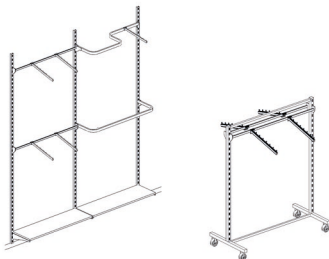

SYSTEMY
SKLEPOWE
PERFOLINE I PERFOTUBE
zawieszki na owal

ZAWIESZKA W7 SKOŚNA NA OWAL

kod produktu: Z2-19M370

ZAWIESZKA W7 SKOŚNA NA OWAL, DŁ.370MM

WYMIARY [mm]	dł. 370
DOSTĘPNA KOLORYSTYKA	chrom galwaniczny czarny, biały, szary (chrom+klar) na zamówienie inne kolory z palety RAL
ZASTOSOWANY MATERIAŁ	owal 30x15mm

SPECYFIKACJA TECHNICZNA

WIDOK

WIDOK BOK

PROPOZYCJE ZASTOSOWANIA AKCESORIA

ZAWIESZKA W9 SKOŚNA NA OWAL

kod produktu: Z2-19M470

ZAWIESZKA W9 SKOŚNA NA OWAL, DŁ.470MM

WYMIARY [mm]	dł. 470
DOSTĘPNA KOLORYSTYKA	chrom galwaniczny czarny, biały, szary (chrom+klar) na zamówienie inne kolory z palety RAL
ZASTOSOWANY MATERIAŁ	owal 30x15mm

SPECYFIKACJA TECHNICZNA

WIDOK

WIDOK BOK

PROPOZYCJE ZASTOSOWANIA AKCESORIA

ZAWIESZKA Z DRUTU NA OWAL

kod produktu: ZD2-49M

ZAWIESZKA Z DRUTU NA OWAL, DŁ.100/150/200MM

WYMIARY [mm]	dł. 100/150/200
DOSTĘPNA KOLORYSTYKA	chrom galwaniczny czarny, biały, szary (chrom+klar) na zamówienie inne kolory z palety RAL
ZASTOSOWANY MATERIAŁ	drut \varnothing 6mm

SPECYFIKACJA TECHNICZNA

WIDOK

WIDOK BOK

PROPOZYCJE ZASTOSOWANIA AKCESORIA

ZAWIESZKA POZIOMA Z 1.BOLCEM NA OWAL

kod produktu: Z2-18M370

ZAWIESZKA POZIOMA Z 1. BOLCEM NA OWAL, DŁ.370MM

WYMIARY [mm]	dł. 370
DOSTĘPNA KOLORYSTYKA	chrom galwaniczny czarny, biały, szary (chrom+klar) na zamówienie inne kolory z palety RAL
ZASTOSOWANY MATERIAŁ	owal 30x15mm