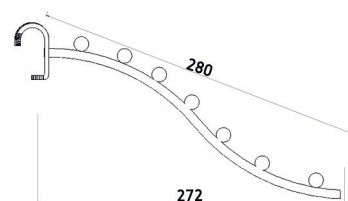

SPECYFIKACJA TECHNICZNA

WIDOK

WIDOK BOK

PROPOZYCJE ZASTOSOWANIA AKCESORIA

ZAWIESZKA ZĘBATA NA OWAL

kod produktu: Z2-18M370

ZAWIESZKA ZĘBATA NA OWAL, DŁ. 370MM

WYMIARY [mm]	dł. 370
DOSTĘPNA KOLORYSTYKA	chrom galwaniczny czarny, biały, szary (chrom+klar) na zamówienie inne kolory z palety RAL
ZASTOSOWANY MATERIAŁ	owal 30x15mm

SPECYFIKACJA TECHNICZNA

WIDOK

WIDOK BOK

PROPOZYCJE ZASTOSOWANIA AKCESORIA

ZAWIESZKA Z KULKAMI K7 NA OWAL

kod produktu: Z2-38M280

ZAWIESZKA Z KULKAMI K7 NA OWAL, DŁ.280MM

WYMIARY [mm]	dł. 280
DOSTĘPNA KOLORYSTYKA	chrom galwaniczny czarny, biały, szary (chrom+klar) na zamówienie inne kolory z palety RAL
ZASTOSOWANY MATERIAŁ	pręt \varnothing 6mm

SPECYFIKACJA TECHNICZNA

WIDOK

WIDOK BOK

PROPOZYCJE ZASTOSOWANIA AKCESORIA

ZAWIESZKA Z KULKAMI K9 NA OWAL

kod produktu: Z2-39M350

ZAWIESZKA Z KULKAMI K9 NA OWAL, DŁ.350MM

WYMIARY [mm]	dł. 350
DOSTĘPNA KOLORYSTYKA	chrom galwaniczny czarny, biały, szary (chrom+klar) na zamówienie inne kolory z palety RAL
ZASTOSOWANY MATERIAŁ	pręt \varnothing 6mm

SPECYFIKACJA TECHNICZNA

WIDOK

WIDOK BOK

PROPOZYCJE ZASTOSOWANIA AKCESORIA

ZAWIESZKA NA KAPELUSZE NA OWAL

kod produktu: ZD2-40M270

ZAWIESZKA NA KAPELUSZE NA OWAL, Dł.270MM

WYMIARY [mm]	dł. 270
DOSTĘPNA KOLORYSTYKA	chrom galwaniczny czarny, biały, szary (chrom+klar) na zamówienie inne kolory z palety RAL
ZASTOSOWANY MATERIAŁ	drut Ø4mm