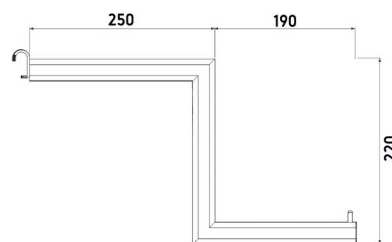

SPECYFIKACJA TECHNICZNA

WIDOK

WIDOK BOK

PROPOZYCJE ZASTOSOWANIA AKCESORIA

ZAWIESZKA POZIOMA Z 1.BOLCEM NA OWAL

kod produktu: Z2-18M370

ZAWIESZKA POZIOMA Z 1. BOLCEM NA OWAL, DŁ.370MM

WYMIARY [mm]	dł. 370
DOSTĘPNA KOLORYSTYKA	chrom galwaniczny czarny, biały, szary (chrom+klar) na zamówienie inne kolory z palety RAL
ZASTOSOWANY MATERIAŁ	owal 30x15mm

SPECYFIKACJA TECHNICZNA

WIDOK

WIDOK BOK

PROPOZYCJE ZASTOSOWANIA AKCESORIA

ZAWIESZKA ZET NA OWAL

kod produktu: Z2-31M440

ZAWIESZKA ZET NA OWAL, DŁ. 440MM

WYMIARY [mm]	dł. 440
DOSTĘPNA KOLORYSTYKA	chrom galwaniczny czarny, biały, szary (chrom+klar) na zamówienie inne kolory z palety RAL
ZASTOSOWANY MATERIAŁ	owal 30x15mm

SPECYFIKACJA TECHNICZNA

WIDOK

WIDOK BOK

PROPOZYCJE ZASTOSOWANIA AKCESORIA

ZAWIESZKA ZĘBATA NA OWAL

kod produktu: Z2-18M370

ZAWIESZKA ZĘBATA NA OWAL, DŁ. 370MM

WYMIARY [mm]	dł. 370
DOSTĘPNA KOLORYSTYKA	chrom galwaniczny czarny, biały, szary (chrom+klar) na zamówienie inne kolory z palety RAL
ZASTOSOWANY MATERIAŁ	owal 30x15mm

SPECYFIKACJA TECHNICZNA

WIDOK

WIDOK BOK

PROPOZYCJE ZASTOSOWANIA AKCESORIA

ZAWIESZKA Z KULKAMI K7 NA OWAL

kod produktu: Z2-38M280

ZAWIESZKA Z KULKAMI K7 NA OWAL, DŁ.280MM

WYMIARY [mm]	dł. 280
DOSTĘPNA KOLORYSTYKA	chrom galwaniczny czarny, biały, szary (chrom+klar) na zamówienie inne kolory z palety RAL
ZASTOSOWANY MATERIAŁ	pręt \varnothing 6mm