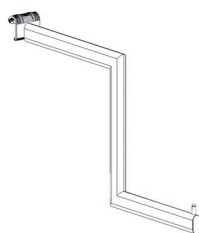

SPECYFIKACJA TECHNICZNA

WIDOK

WIDOK BOK

PROPOZYCJE ZASTOSOWANIA AKCESORIA

ZAWIESZKA Z DRUTU NA OWAL

kod produktu: ZD2-49M

ZAWIESZKA Z DRUTU NA OWAL, DŁ.100/150/200MM

WYMIARY [mm]	dł. 100/150/200
DOSTĘPNA KOLORYSTYKA	chrom galwaniczny czarny, biały, szary (chrom+klar) na zamówienie inne kolory z palety RAL
ZASTOSOWANY MATERIAŁ	drut \varnothing 6mm

SPECYFIKACJA TECHNICZNA

WIDOK

WIDOK BOK

PROPOZYCJE ZASTOSOWANIA AKCESORIA

ZAWIESZKA POZIOMA Z 1.BOLCEM NA OWAL

kod produktu: Z2-18M370

ZAWIESZKA POZIOMA Z 1. BOLCEM NA OWAL, DŁ.370MM

WYMIARY [mm]	dł. 370
DOSTĘPNA KOLORYSTYKA	chrom galwaniczny czarny, biały, szary (chrom+klar) na zamówienie inne kolory z palety RAL
ZASTOSOWANY MATERIAŁ	owal 30x15mm

SPECYFIKACJA TECHNICZNA

WIDOK

WIDOK BOK

PROPOZYCJE ZASTOSOWANIA AKCESORIA

ZAWIESZKA ZET NA OWAL

kod produktu: Z2-31M440

ZAWIESZKA ZET NA OWAL, DŁ. 440MM

WYMIARY [mm]	dł. 440
DOSTĘPNA KOLORYSTYKA	chrom galwaniczny czarny, biały, szary (chrom+klar) na zamówienie inne kolory z palety RAL
ZASTOSOWANY MATERIAŁ	owal 30x15mm

SPECYFIKACJA TECHNICZNA

WIDOK

WIDOK BOK

PROPOZYCJE ZASTOSOWANIA AKCESORIA

ZAWIESZKA ZĘBATA NA OWAL

kod produktu: Z2-18M370

ZAWIESZKA ZĘBATA NA OWAL, DŁ. 370MM

WYMIARY [mm]	dł. 370
DOSTĘPNA KOLORYSTYKA	chrom galwaniczny czarny, biały, szary (chrom+klar) na zamówienie inne kolory z palety RAL
ZASTOSOWANY MATERIAŁ	owal 30x15mm