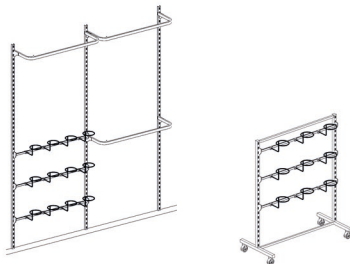

SPECYFIKACJA TECHNICZNA

WIDOK

WIDOK BOK

PROPOZYCJE ZASTOSOWANIA AKCESORIA

ZAWIESZKA NA CZAPKI PIONOWA/POZIOMA NA OWAL

kod produktu: ZD2-03M160

ZAWIESZKA NA CZAPKI PIONOWA/POZIOMA NA OWAL, Ø160MM

WYMIARY [mm]	Ø160
DOSTĘPNA KOLORYSTYKA	chrom galwaniczny czarny, biały, szary (chrom+klar) na zamówienie inne kolory z palety RAL
ZASTOSOWANY MATERIAŁ	drut Ø4mm